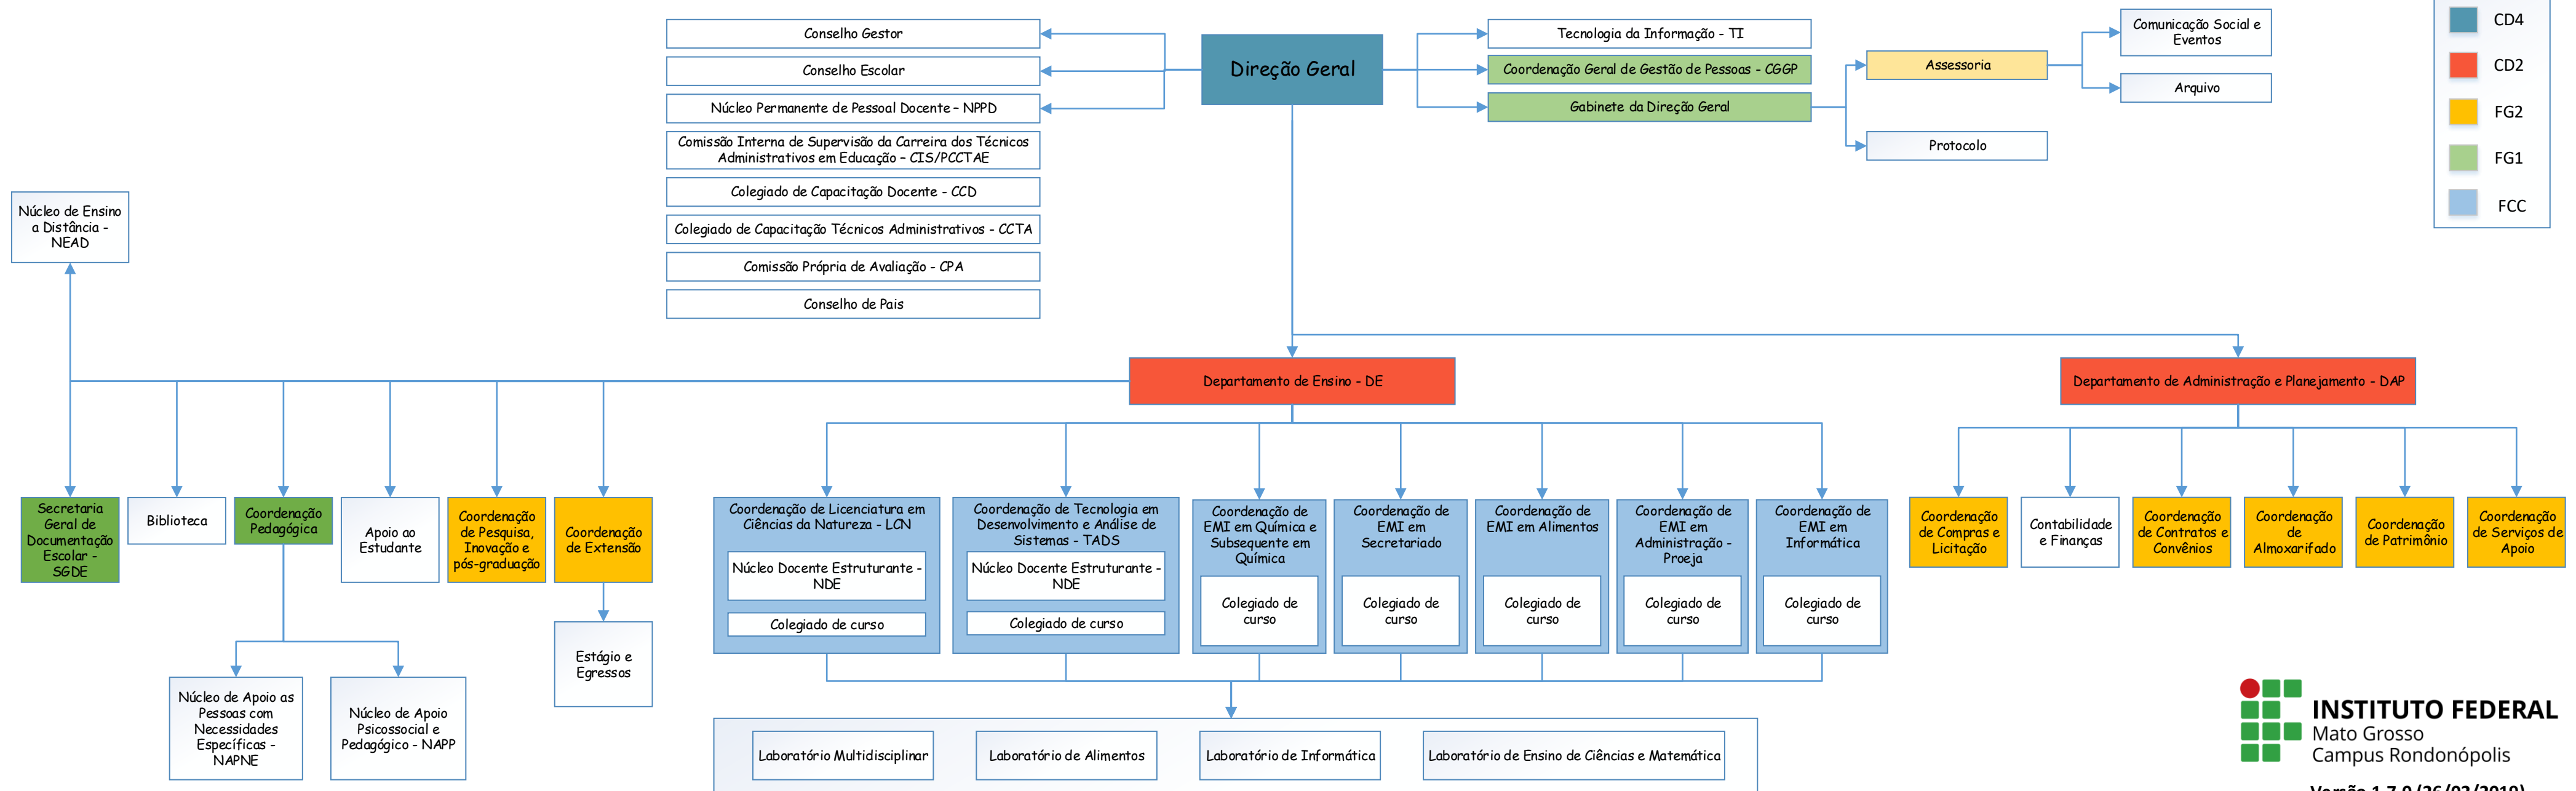

INSTITUTO FEDERAL DE CIÊNCIA E TECNOLOGIA DE MATO GROSSO  
 CAMPUS RONDONÓPOLIS  
 - ORGANOGRAMA -

**Legendas**

- CD4
- CD2
- FG2
- FG1
- FCC